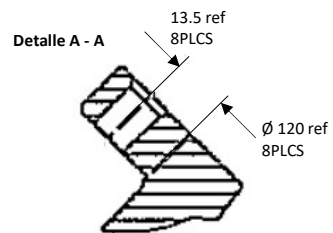

Código **CO-04604-OE**
 7H15 1A 24V 138MM
 4468 4604 SANDEN

ESPECIFICACIONES EMBRAGUE

Voltaje: 24V
 Torque mínimo de arranque: 3.5 Kgf*m a 24V
 Mínimo voltaje de acople: 16V (brecha de aire 0.6mm)
 Consumo de poder: 40W maximo
 Tipo de polea: A
 Máxima tensión de correa permitida: 60Kgf
 Diámetro de polea: 138.5mm
 Tipo: Sellado trabajo pesado

ESPECIFICACIONES COMPRESOR

Desplazamiento por revolución: 154.9 cc/rev
 Velocidad continua máxima permitida : 4.000rpm
 Velocidad máxima: 4.000 rpm
 Refrigerante: R134a
 Aceite: SP-15
 Carga de aceite: 300cc
 Rotación (Visto desde el embrague): Horaria
 Peso: 7.4Kg