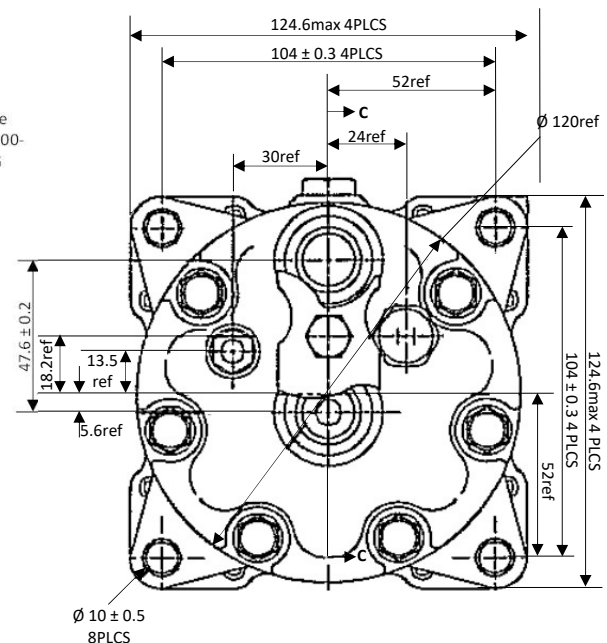

Código **CO-04604-OE**
 7H15 1A 24V 138MM
 4468 4604 SANDEN

ESPECIFICACIONES EMBRAGUE

Voltaje: 24V
 Torque mínimo de arranque: 3.5 Kgf*m a 24V
 Mínimo voltaje de acople: 16V (brecha de aire 0.6mm)
 Consumo de poder: 40W maximo
 Tipo de polea: A
 Máxima tensión de correa permitida: 60Kgf
 Diámetro de polea: 138.5mm
 Tipo: Sellado trabajo pesado

ESPECIFICACIONES COMPRESOR

Desplazamiento por revolución: 154.9 cc/rev
 Velocidad continua máxima permitida : 4.000rpm
 Velocidad máxima: 4.000 rpm
 Refrigerante: R134a
 Aceite: SP-15
 Carga de aceite: 300cc
 Rotación (Visto desde el embrague): Horaria
 Peso: 7.4Kg