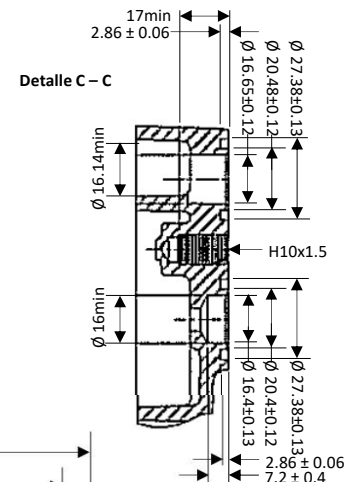

Código **CO-04604-OE**
 7H15 1A 24V 138MM
 4468 4604 SANDEN

ESPECIFICACIONES EMBRAGUE

Voltaje: 24V
 Torque mínimo de arranque: 3.5 Kgf*m a 24V
 Mínimo voltaje de acople: 16V (brecha de aire 0.6mm)
 Consumo de poder: 40W maximo
 Tipo de polea: A
 Máxima tensión de correa permitida: 60Kgf
 Diámetro de polea: 138.5mm
 Tipo: Sellado trabajo pesado

ESPECIFICACIONES COMPRESOR

Desplazamiento por revolución: 154.9 cc/rev
 Velocidad continua máxima permitida : 4.000rpm
 Velocidad máxima: 4.000 rpm
 Refrigerante: R134a
 Aceite: SP-15
 Carga de aceite: 300cc
 Rotación (Visto desde el embrague): Horaria
 Peso: 7.4Kg