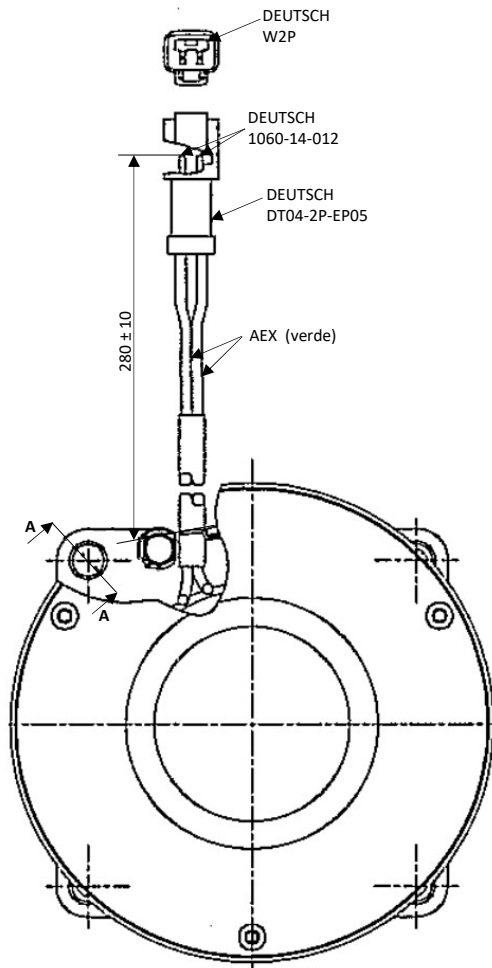

Código **CO-04604-OE**
 7H15 1A 24V 138MM
 4468 4604 SANDEN

ESPECIFICACIONES EMBRAGUE

Voltaje: 24V
 Torque mínimo de arranque: 3.5 Kgf*m a 24V
 Mínimo voltaje de acople: 16V (brecha de aire 0.6mm)
 Consumo de poder: 40W maximo
 Tipo de polea: A
 Máxima tensión de correa permitida: 60Kgf
 Diámetro de polea: 138.5mm
 Tipo: Sellado trabajo pesado

ESPECIFICACIONES COMPRESOR

Desplazamiento por revolución: 154.9 cc/rev
 Velocidad continua máxima permitida : 4.000rpm
 Velocidad máxima: 4.000 rpm
 Refrigerante: R134a
 Aceite: SP-15
 Carga de aceite: 300cc
 Rotación (Visto desde el embrague): Horaria
 Peso: 7.4Kg