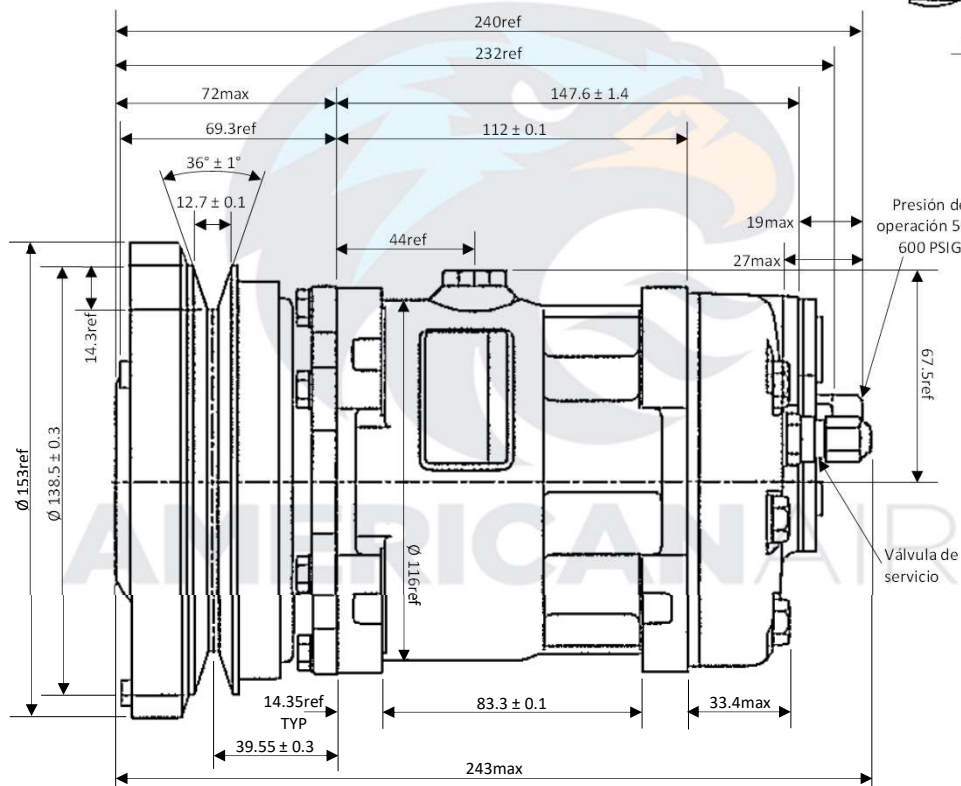

Código **CO-04604-OE**
 7H15 1A 24V 138MM
 4468 4604 SANDEN

ESPECIFICACIONES EMBRAGUE

Voltaje: 24V
 Torque mínimo de arranque: 3.5 Kgf*m a 24V
 Mínimo voltaje de acople: 16V (brecha de aire 0.6mm)
 Consumo de poder: 40W maximo
 Tipo de polea: A
 Máxima tensión de correa permitida: 60Kgf
 Diámetro de polea: 138.5mm
 Tipo: Sellado trabajo pesado

ESPECIFICACIONES COMPRESOR

Desplazamiento por revolución: 154.9 cc/rev
 Velocidad continua máxima permitida : 4.000rpm
 Velocidad máxima: 4.000 rpm
 Refrigerante: R134a
 Aceite: SP-15
 Carga de aceite: 300cc
 Rotación (Visto desde el embrague): Horaria
 Peso: 7.4Kg