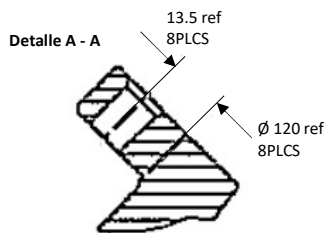

Código **CO-04604**
 7H15 1A 24V 138MM (AFTERMARKET)
 SANDEN 4468 4604

ESPECIFICACIONES EMBRAGUE

Voltaje: 24V
 Torque mínimo de arranque: 3.5 Kgf*m a 24V
 Mínimo voltaje de acople: 16V (brecha de aire 0.6mm)
 Consumo de poder: 40W maximo
 Tipo de polea: A
 Máxima tensión de correa permitida: 60Kgf
 Diámetro de polea: 138.5mm
 Tipo: Sellado trabajo pesado

ESPECIFICACIONES COMPRESOR

Desplazamiento por revolución: 154.9 cc/rev
 Velocidad continua máxima permitida : 4.000rpm
 Velocidad máxima: 4.000 rpm
 Refrigerante: R134a
 Aceite: SP-15
 Carga de aceite: 300cc
 Rotación (Visto desde el embrague): Horaria
 Peso: 7.4Kg