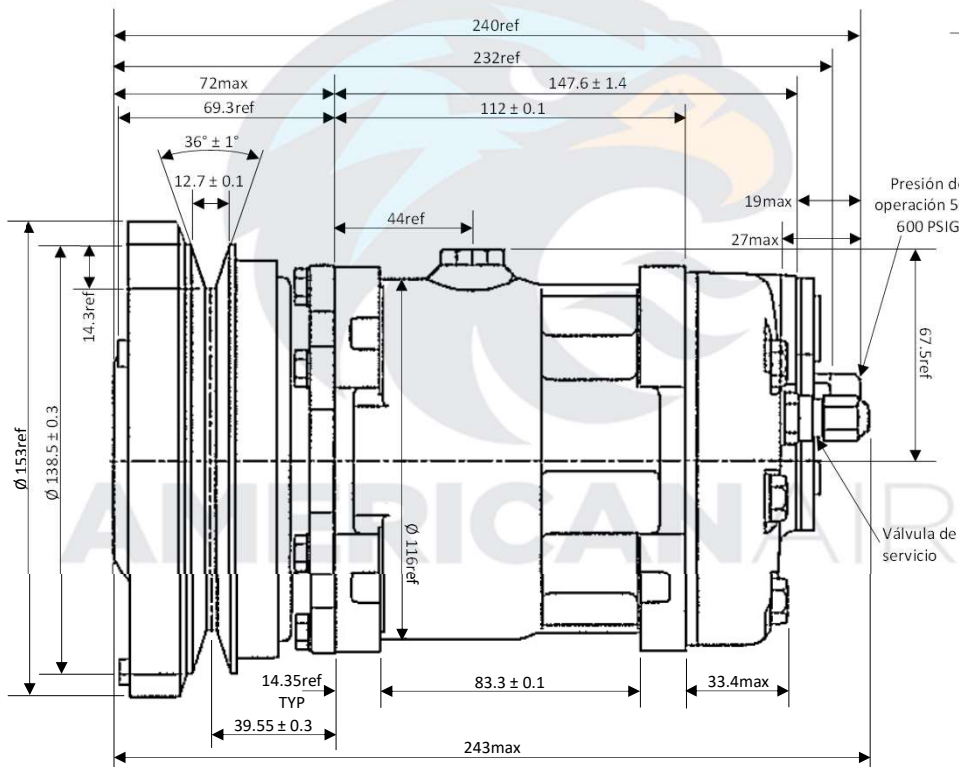

Código **CO-04604**
 7H15 1A 24V 138MM (AFTERMARKET)
 SANDEN 4468 4604

ESPECIFICACIONES EMBRAGUE

Voltaje: 24V
 Torque mínimo de arranque: 3.5 Kgf*m a 24V
 Mínimo voltaje de acople: 16V (brecha de aire 0.6mm)
 Consumo de poder: 40W maximo
 Tipo de polea: A
 Máxima tensión de correa permitida: 60Kgf
 Diámetro de polea: 138.5mm
 Tipo: Sellado trabajo pesado

ESPECIFICACIONES COMPRESOR

Desplazamiento por revolución: 154.9 cc/rev
 Velocidad continua máxima permitida : 4.000rpm
 Velocidad máxima: 4.000 rpm
 Refrigerante: R134a
 Aceite: SP-15
 Carga de aceite: 300cc
 Rotación (Visto desde el embrague): Horaria
 Peso: 7.4Kg