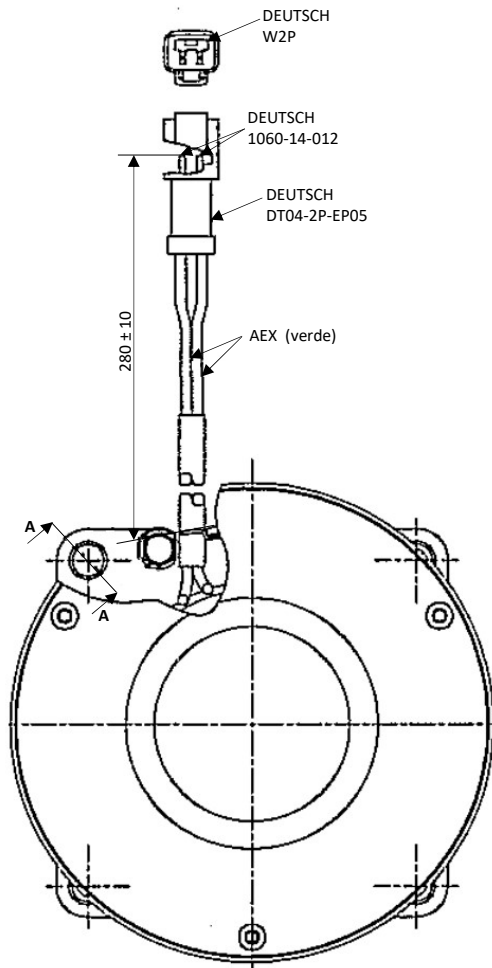

Código **CO-04604**
 7H15 1A 24V 138MM (AFTERMARKET)
 SANDEN 4468 4604

ESPECIFICACIONES EMBRAGUE

Voltaje: 24V
 Torque mínimo de arranque: 3.5 Kgf*m a 24V
 Mínimo voltaje de acople: 16V (brecha de aire 0.6mm)
 Consumo de poder: 40W maximo
 Tipo de polea: A
 Máxima tensión de correa permitida: 60Kgf
 Diámetro de polea: 138.5mm
 Tipo: Sellado trabajo pesado

ESPECIFICACIONES COMPRESOR

Desplazamiento por revolución: 154.9 cc/rev
 Velocidad continua máxima permitida : 4.000rpm
 Velocidad máxima: 4.000 rpm
 Refrigerante: R134a
 Aceite: SP-15
 Carga de aceite: 300cc
 Rotación (Visto desde el embrague): Horaria
 Peso: 7.4Kg