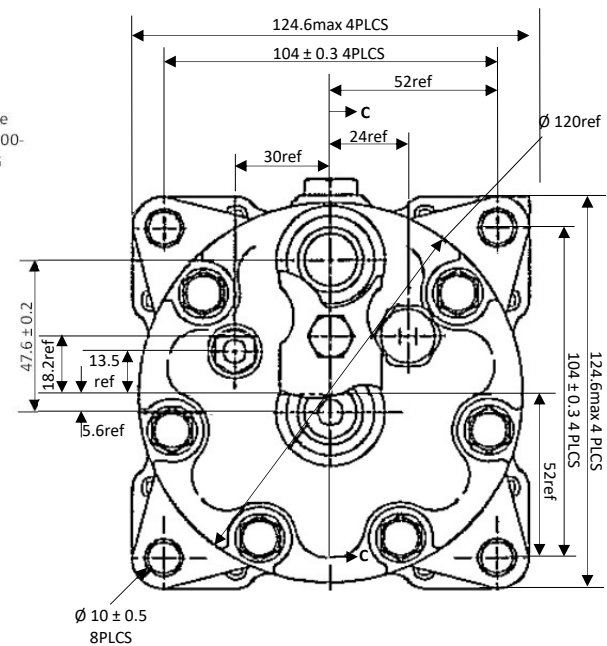

Código **CO-04604**
 7H15 1A 24V 138MM (AFTERMARKET)
 SANDEN 4468 4604

ESPECIFICACIONES EMBRAGUE

Voltaje: 24V
 Torque mínimo de arranque: 3.5 Kgf*m a 24V
 Mínimo voltaje de acople: 16V (brecha de aire 0.6mm)
 Consumo de poder: 40W maximo
 Tipo de polea: A
 Máxima tensión de correa permitida: 60Kgf
 Diámetro de polea: 138.5mm
 Tipo: Sellado trabajo pesado

ESPECIFICACIONES COMPRESOR

Desplazamiento por revolución: 154.9 cc/rev
 Velocidad continua máxima permitida : 4.000rpm
 Velocidad máxima: 4.000 rpm
 Refrigerante: R134a
 Aceite: SP-15
 Carga de aceite: 300cc
 Rotación (Visto desde el embrague): Horaria
 Peso: 7.4Kg