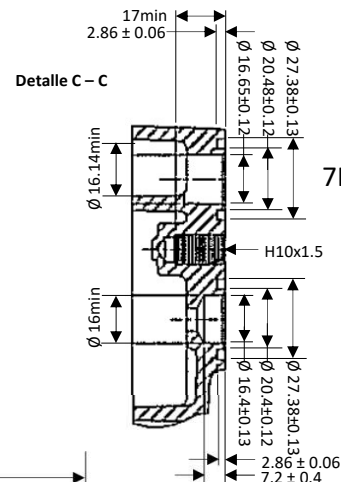

Código **CO-04604**
 7H15 1A 24V 138MM (AFTERMARKET)
 SANDEN 4468 4604

ESPECIFICACIONES EMBRAGUE

Voltaje: 24V
 Torque mínimo de arranque: 3.5 Kgf*m a 24V
 Mínimo voltaje de acople: 16V (brecha de aire 0.6mm)
 Consumo de poder: 40W maximo
 Tipo de polea: A
 Máxima tensión de correa permitida: 60Kgf
 Diámetro de polea: 138.5mm
 Tipo: Sellado trabajo pesado

ESPECIFICACIONES COMPRESOR

Desplazamiento por revolución: 154.9 cc/rev
 Velocidad continua máxima permitida : 4.000rpm
 Velocidad máxima: 4.000 rpm
 Refrigerante: R134a
 Aceite: SP-15
 Carga de aceite: 300cc
 Rotación (Visto desde el embrague): Horaria
 Peso: 7.4Kg